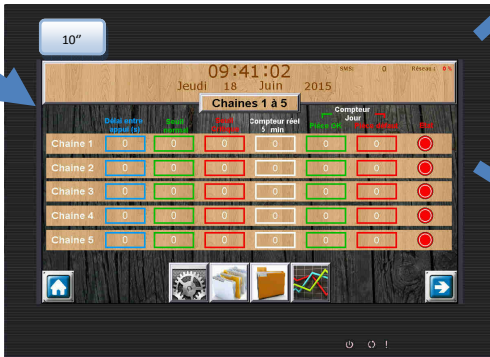

Surveillance de Production Automatique en temps réel

Feu tricolore : indique le rythme de production de la chaîne

Les seuils de chaque couleur sont paramétrables

Bouton 1 : Article contrôlé et **accepté**

Bouton 2 : Article contrôlé et **refusé**

Ecran Tactile

Envoi automatique SMS

Pour chaque chaîne : Envoi production périodiquement ou sur demande
Alarme de baisse de production

Historique détaillé sur 1 an