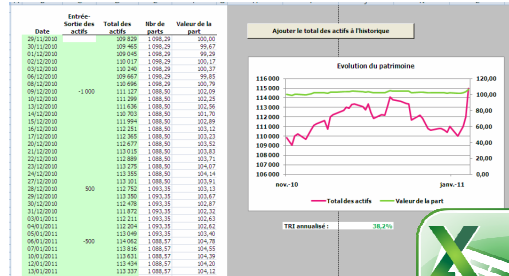

Surveillance de Production Automatique en temps réel

Feu tricolore : indique le rythme de production de la chaîne

Les seuils de chaque couleur sont paramétrables

Bouton 1 : Article contrôlé et **accepté**

Bouton 2 : Article contrôlé et **refusé**

Ecran Tactile

Envoi automatique SMS

Pour chaque chaîne : Envoi production périodiquement ou sur demande
Alarme de baisse de production

Historique détaillé sur 1 an