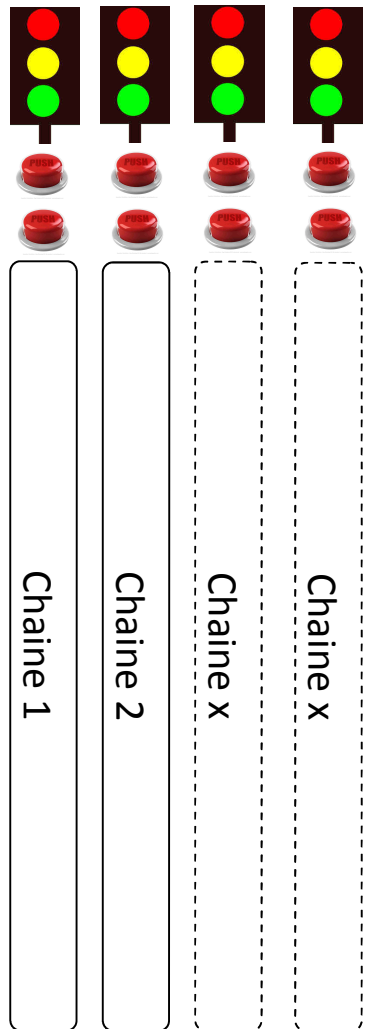

Surveillance de Production Automatique en temps réel

Feu tricolore : indique le rythme de production de la chaîne

Les seuils de chaque couleur sont paramétrables

Bouton 1 : Article contrôlé et **accepté**

Bouton 2 : Article contrôlé et **refusé**

Ecran Tactile

Envoi automatique SMS

Pour chaque chaîne : Envoi production périodiquement ou sur demande
Alarme de baisse de production

Historique détaillé sur 1 an